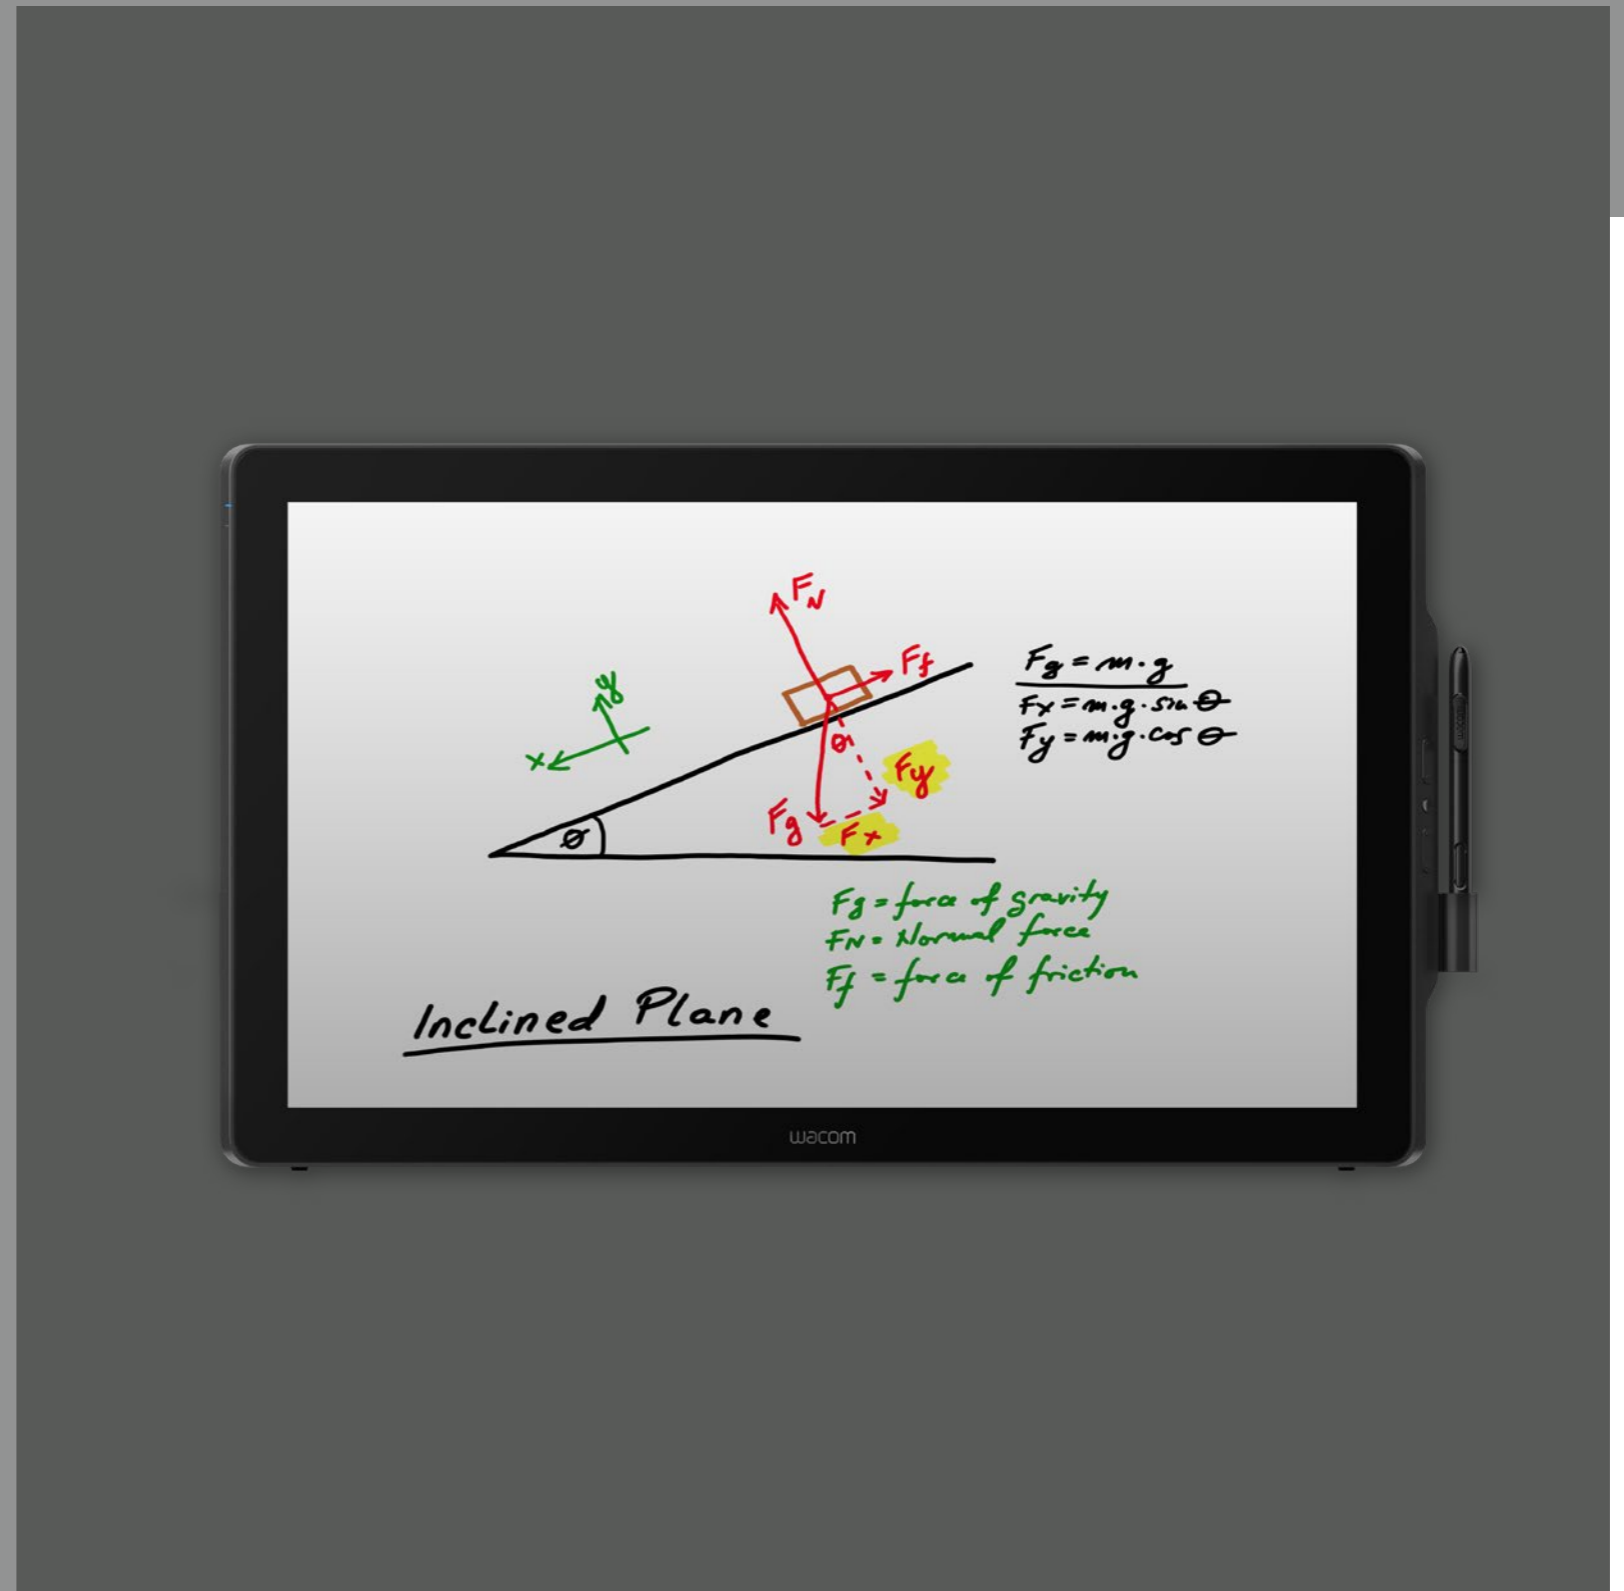

23.8型液晶ペンタブレット

DTK-2451/
DTH-2452

23.8-inch
Pen Display

WACOM® for Business

DTK-2451/DTH-2452

Premium display for handling electronic documents

製品概要

DTK-2451とDTH-2452は、23.8インチフルHDディスプレイを備えた法人向け液晶ペンタブレットです。医療機関における電子カルテの記入やプレゼン資料に直接注釈を書き込むのに最適な画面サイズです。最先端の性能を備えたデジタルペンを使用すると、図やスケッチを盛り込んだプレゼンテーションが可能になり、手書きを交えて詳しく説明したり、円滑なコミュニケーションができるようになります。

さらに、2,048段階の筆圧レベルによって正確な描画、書き込み、注釈の追加や、電子サインの記載が可能です。また、DTH-2452のマルチタッチ機能は、標準的なジェスチャーもサポートし、簡単で直感的なナビゲーションを提供します。

主な特長

- 快適な使い心地を実現した大型23.8インチカラー液晶パネルにより、十分な作業エリアと広い視野角を提供
- 生体情報に基づいた高精度な入力とデジタルペンの2048段階の筆圧レベルによって正確な描画、書き込み、注釈の追加や、電子サインの記載が可能
- アナログとデジタル両方の接続をサポート
- デバイスをさまざまな角度で使用できるスタンドや、サードパーティ製スタンドも使用できるVESA規格マウントへの対応により、幅広い作業環境で使用できる汎用性の高さを実現
- マルチタッチ機能により、標準的なジェスチャーをサポートし直感的な操作を実現(DTH-2452のみ)
- 設定可能な4つのエクスプレスキーにより一般的な機能やツールが呼び出し可能。さらにUSBポートを搭載し外部デバイスも接続可能。

液晶画面

	画面サイズ	23.8型 (527.04mm x 296.46mm)
	液晶パネル	VA
	タッチ入力	DTK-2451: 無し / DTH-2452: 有り
	カバーガラス面	強化AGエッチングガラス
	アスペクト比	16:9
	最大解像度	1920 x 1080ピクセル
	ビデオ入力	DVI-I
	視野角(水平/垂直)	178°/ 178°
	最大表示色	1677万色
	輝度(明るさ)	210cd/m ² (通常時)
	コントラスト比	1000:1(通常時)
	応答速度	16ms(通常時)

タブレットおよびペン

	読取方式	電磁誘導方式(EMR)
	読取可能範囲	527x296mm
	読取分解能	0.01 mm
	読取精度	ペン: ±0.5 mm (中央) タッチ: ±1.0 mm (中央)
	読取速度	ペン: 187PPS タッチ: 100PPS(DTH-2452のみ)
	筆圧レベル	2048
	暗号化方式	AES 256 / RSA 2048
	読取可能高さ	10 mm(中央)

その他