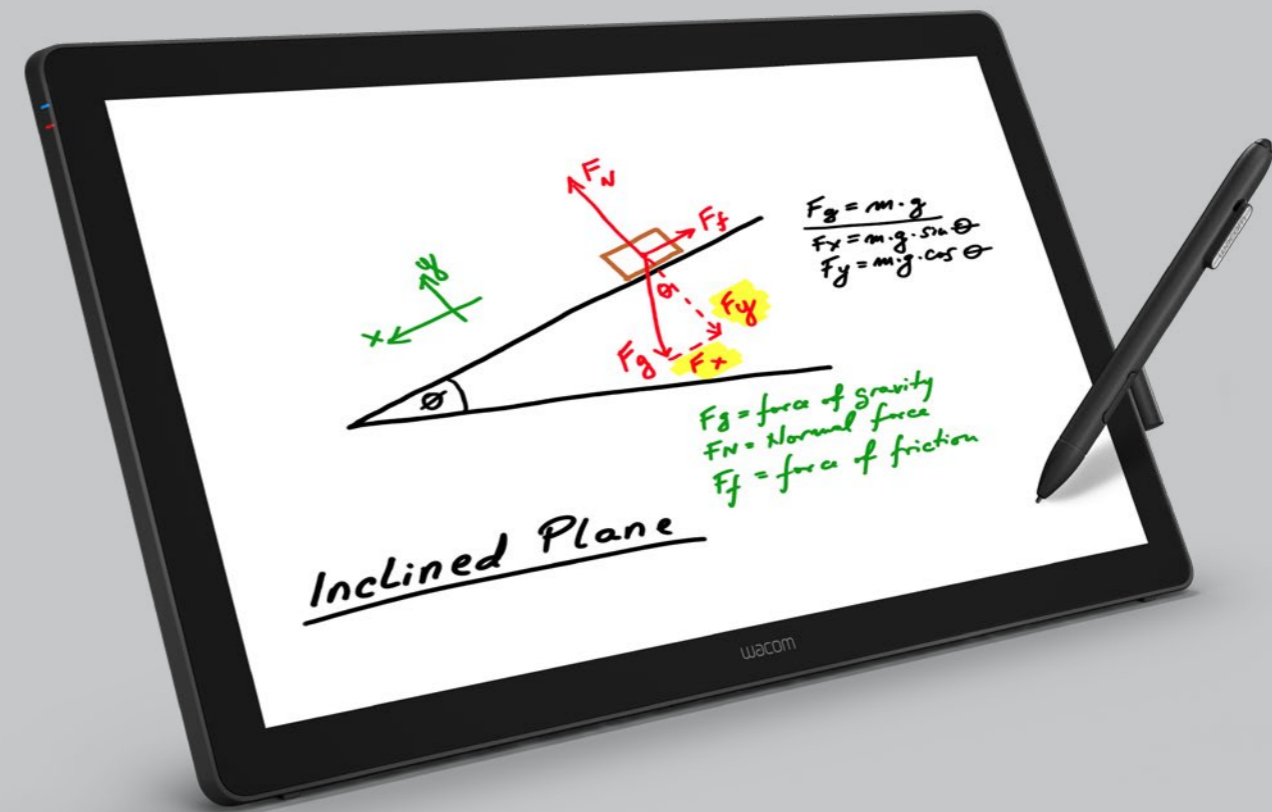

23.8型液晶ペンタブレット

DTK-2451/
DTH-2452

23.8-inch
Pen Display

WACOM® for Business

DTK-2451/DTH-2452

Premium display for handling electronic documents

製品概要

DTK-2451とDTH-2452は、23.8インチフルHDディスプレイを備えた法人向け液晶ペンタブレットです。医療機関における電子カルテの記入やプレゼン資料に直接注釈を書き込むのに最適な画面サイズです。最先端の性能を備えたデジタルペンを使用すると、図やスケッチを盛り込んだプレゼンテーションが可能になり、手書きを交えて詳しく説明したり、円滑なコミュニケーションができるようになります。

さらに、2,048段階の筆圧レベルによって正確な描画、書き込み、注釈の追加や、電子サインの記載が可能です。また、DTH-2452のマルチタッチ機能は、標準的なジェスチャーもサポートし、簡単で直感的なナビゲーションを提供します。

主な特長

- 快適な使い心地を実現した大型23.8インチカラー液晶パネルにより、十分な作業エリアと広い視野角を提供
- 生体情報に基づいた高精度な入力とデジタルペンの2048段階の筆圧レベルによって正確な描画、書き込み、注釈の追加や、電子サインの記載が可能
- アナログとデジタル両方の接続をサポート
- デバイスをさまざまな角度で使用できるスタンドや、サードパーティ製スタンドも使用できるVESA規格マウントへの対応により、幅広い作業環境で使用できる汎用性の高さを実現
- マルチタッチ機能により、標準的なジェスチャーをサポートし直感的な操作を実現(DTH-2452のみ)
- 設定可能な4つのエクスプレスキーにより一般的な機能やツールが呼び出し可能。さらにUSBポートを搭載し外部デバイスも接続可能。

マルチタッチ機能有
DTH-2452/G0(ブラック)・DTH-2452/L0(ホワイト)

仕様 本体製品型番 マルチタッチ機能無
DTK-2451/G0(ブラック)・DTK-2451/L0(ホワイト)

	外形寸法(幅 x 高さ x 奥行、スタンドを除く)	601 x 356 x 46 mm
	重さ(スタンド含む)	7.2 kg
	スタンド角度	11°~73°調節式スタンド
	電源	AC 100~240 V,50/60 Hz
	消費電力	45 W以下、省電力モード: 0.5 W以下、省電力オフモード: 0.5 W以下
	通信インターフェース	USB 2.0
	エクスペンスキー	4
	対応OS	Windows 10 / 8.1 / 7 (32ビット,64ビット) Mac OSX 10.11以降

タブレットおよびペン

	読取方式	電磁誘導方式(EMR)
	読取可能範囲	527x296mm
	読取分解能	0.01 mm
	読取精度	ペン: ±0.5 mm (中央) タッチ: ±1.0 mm (中央)
	読取速度	ペン: 187PPS タッチ: 100PPS(DTH-2452のみ)
	筆圧レベル	2048
	暗号化方式	AES 256 / RSA 2048
	読取可能高さ	10 mm(中央)

その他