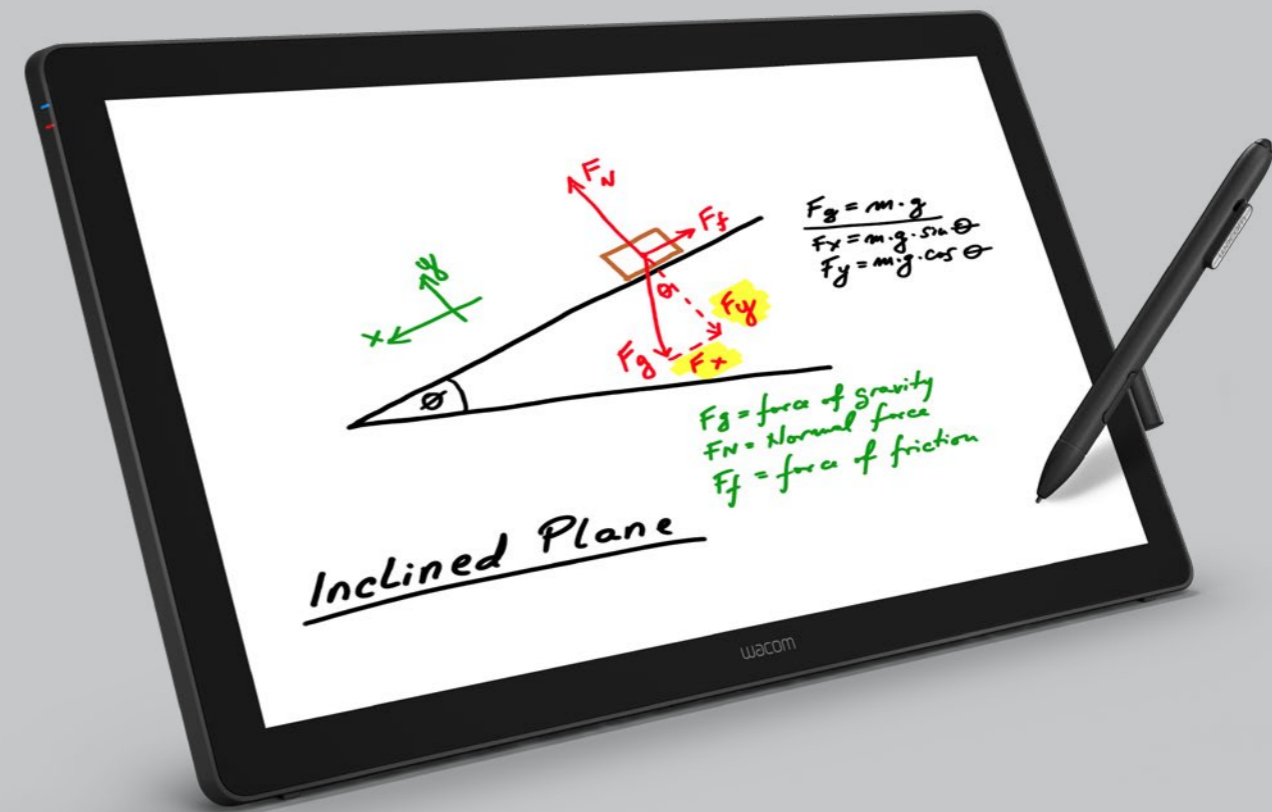

## Produktüberblick

Mit ihren 24 Zoll großen Full-HD-Displays sind das DTK-2451 und das DTH-2452 die größten Stift-Displays von Wacom für Unternehmen und Bildungseinrichtungen. Die großzügig ausgelegte aktive Fläche stellt einen komfortablen Arbeitsbereich für das Schreiben und Unterschreiben von elektronischen Dokumenten oder das Einfügen von Kommentaren direkt in Präsentationen bereit. Dank branchenweit führender digitaler Stifttechnologie können Anwender problemlos Zeichnungen, Skizzen und Diagramme in Präsentationen oder Lehrmaterialien einbinden, um Schlüsselkonzepte weiter auszuführen und spontan neue Ideen in die Diskussion einzubringen.

Und mit dem Stift mit 2.048 Druckstufen können die Anwender extrem präzise zeichnen, schreiben und Anmerkungen einfügen und erweiterte biometrische Unterschriften erfassen. Der Multitouch-Bildschirm des DTH-2452 unterstützt außerdem Gesten und Navigationsaktionen.