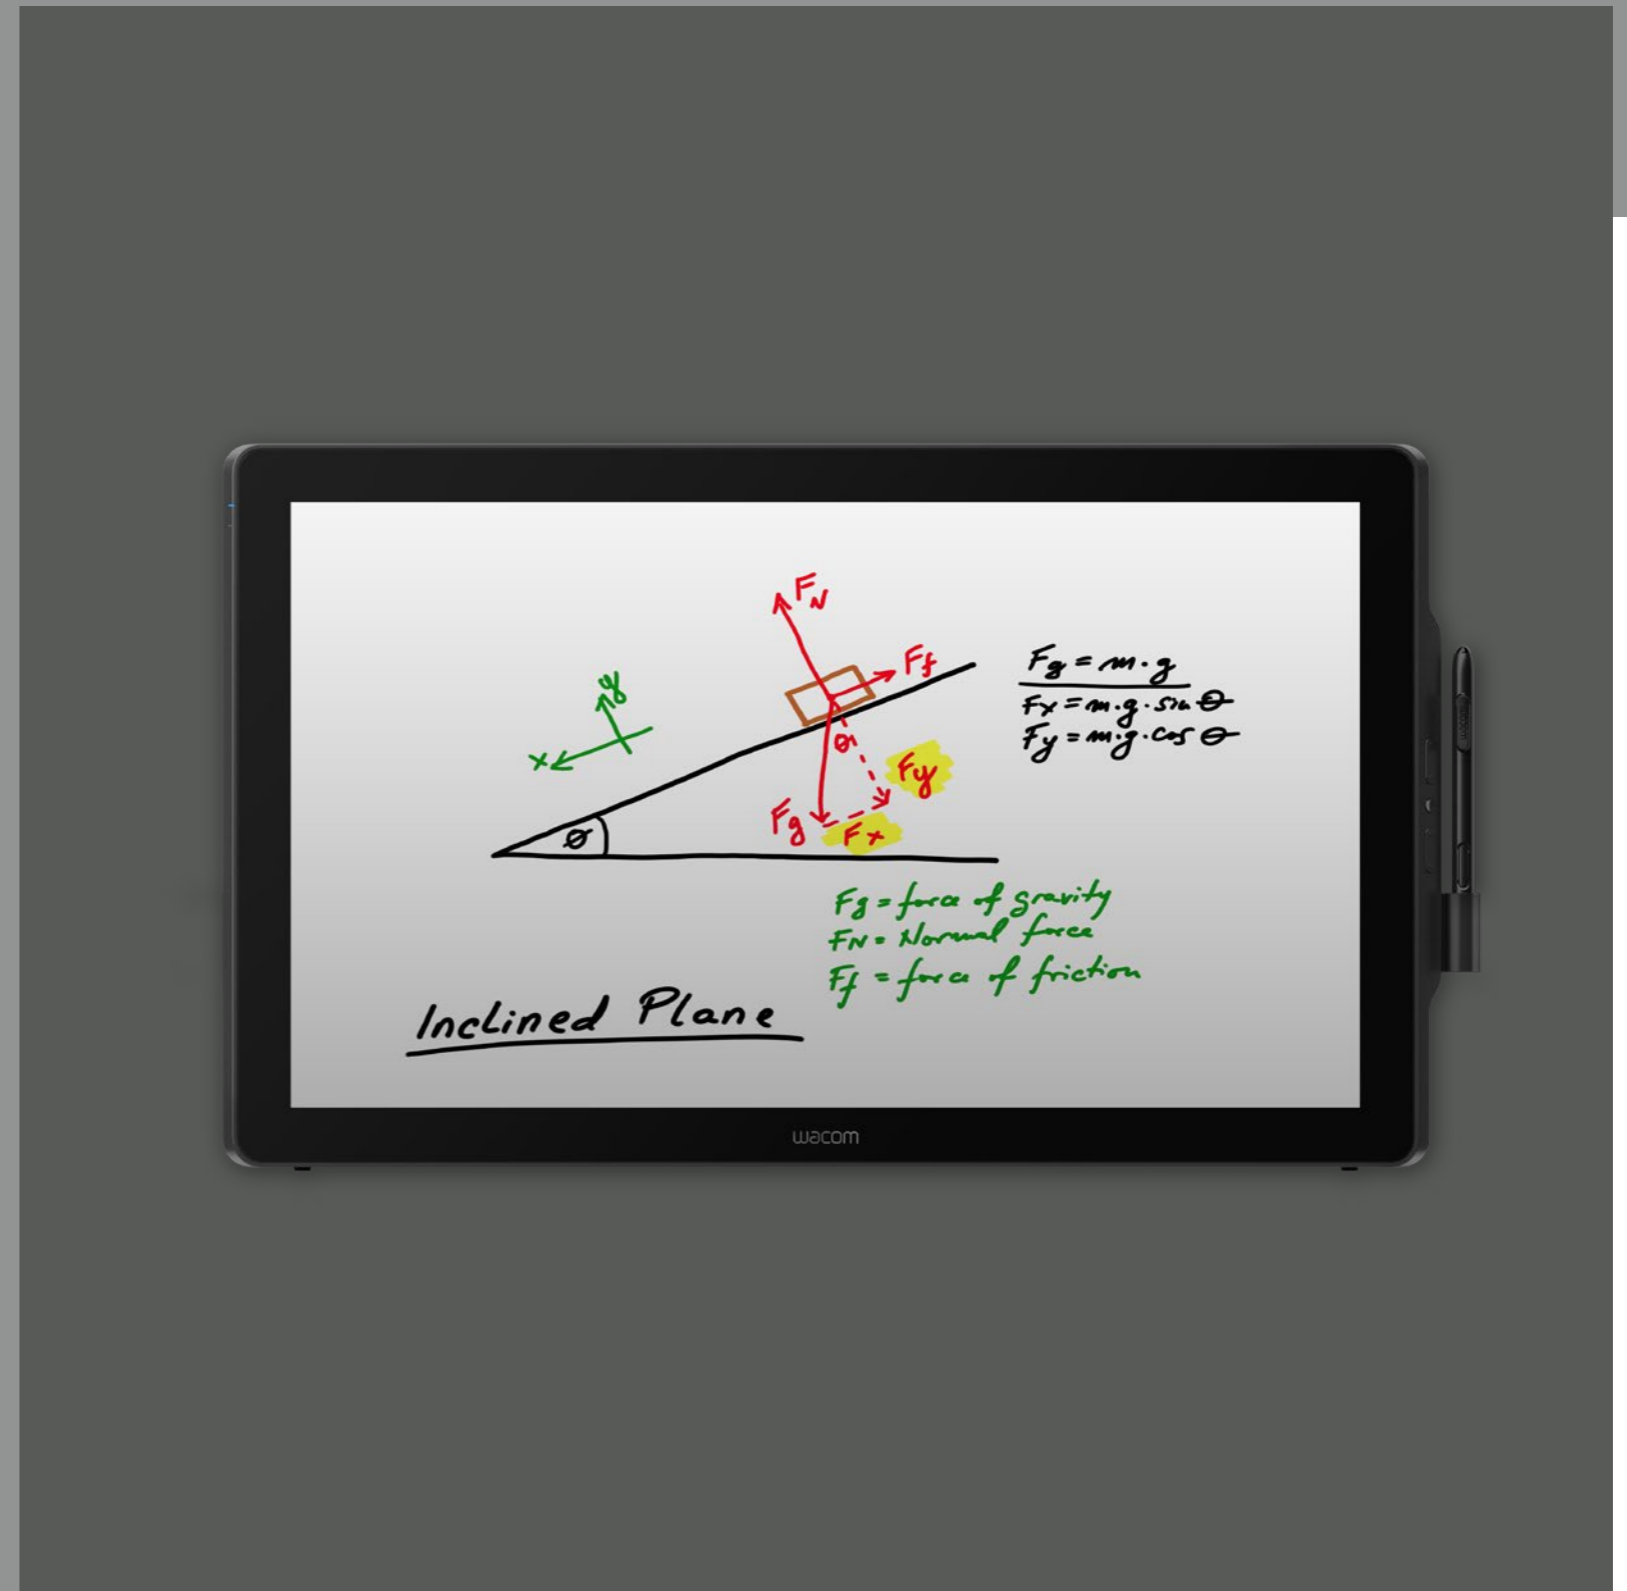

Datenblatt

DTK-2451/
DTH-2452

24-inch
Pen Display

WACOM® for Business