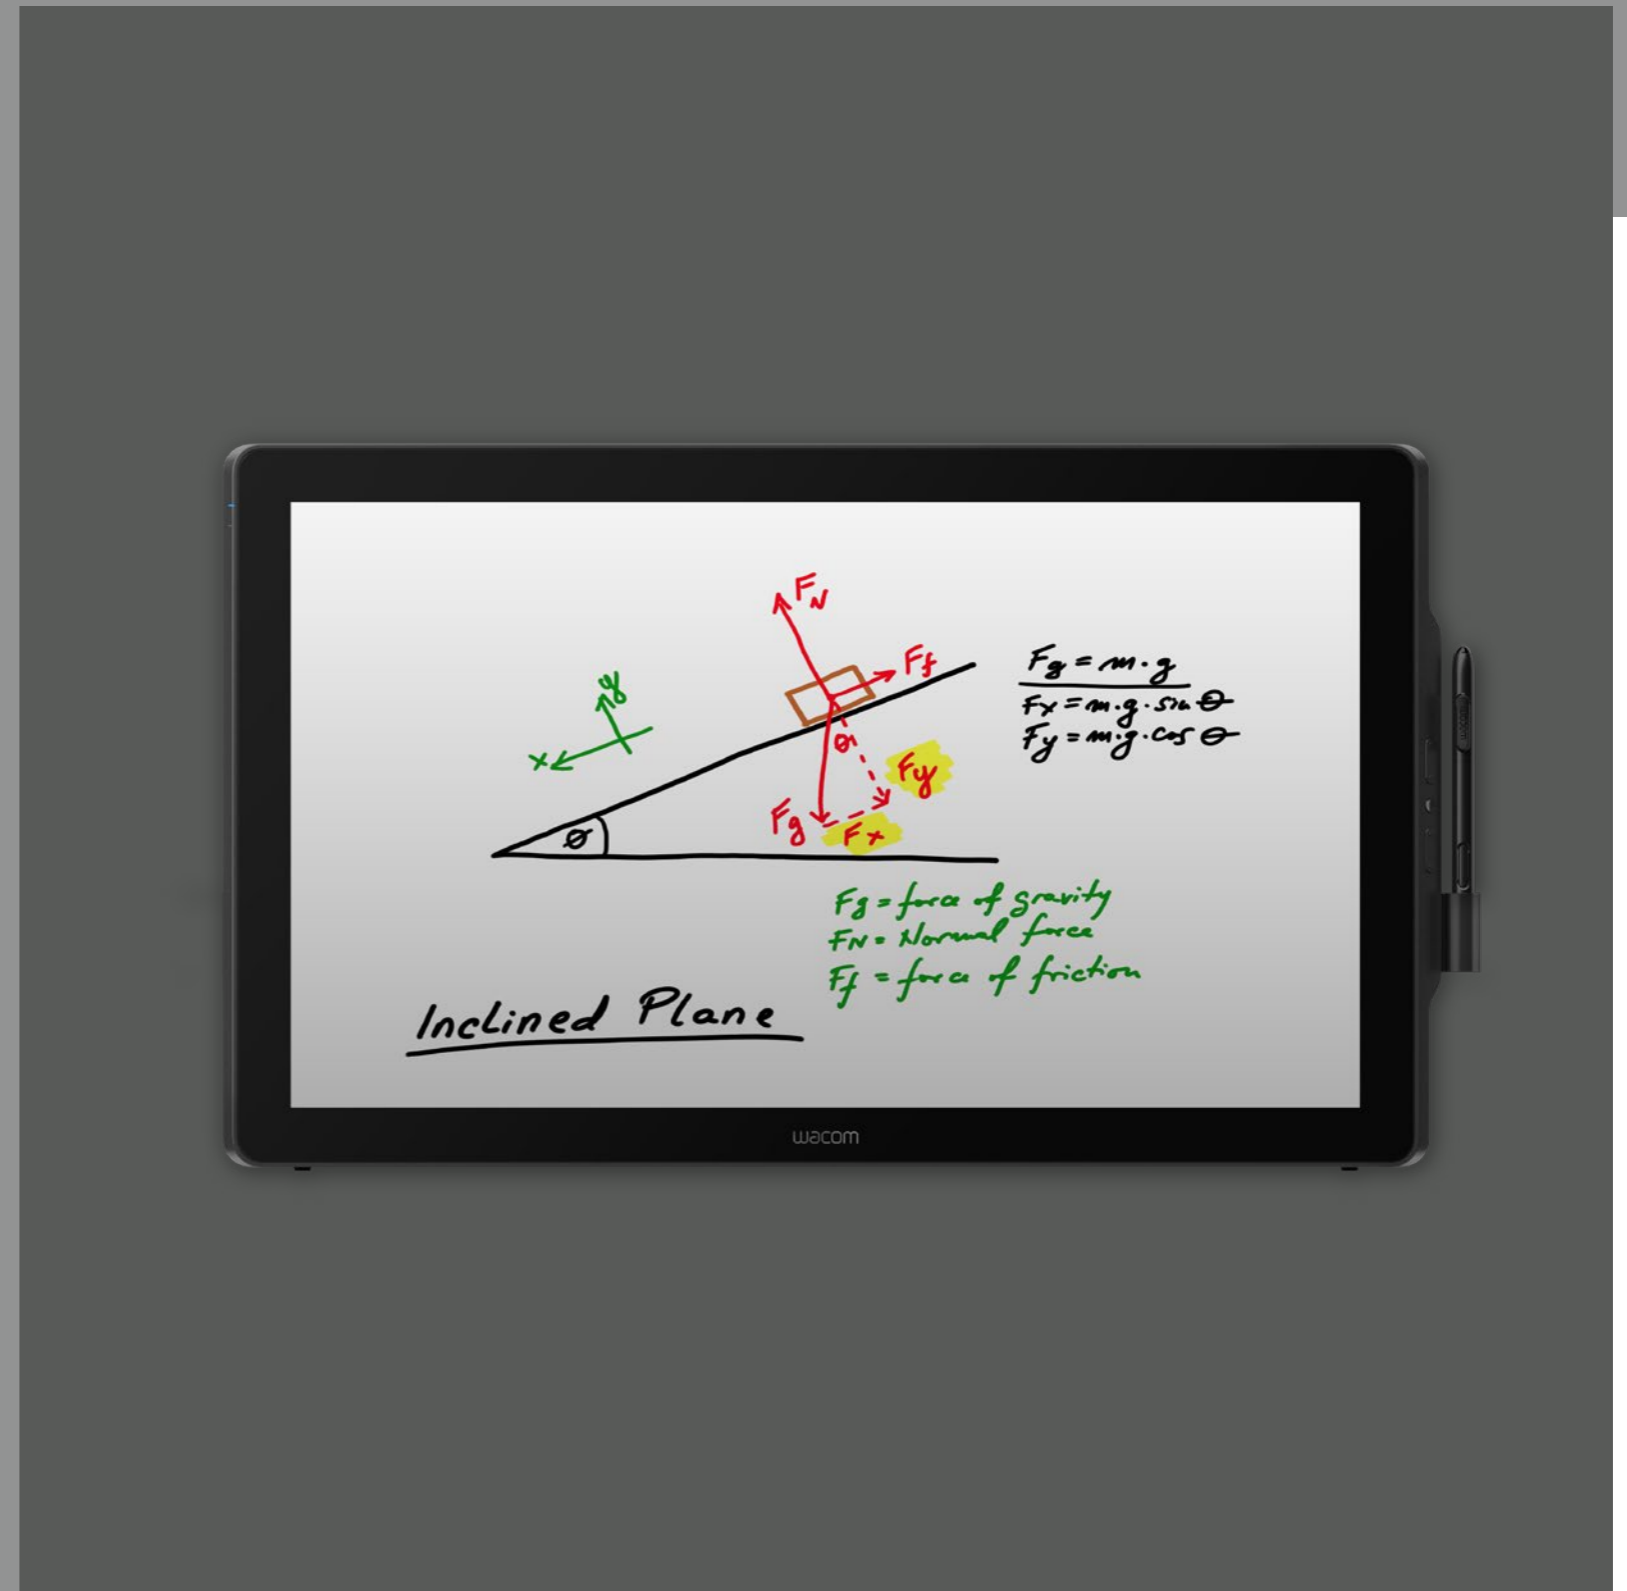

23.8型液晶ペンタブレット

DTK-2451/
DTH-2452

23.8-inch
Pen Display

WACOM® for Business

DTK-2451/DTH-2452

Premium display for handling electronic documents

製品概要

DTK-2451とDTH-2452は、23.8インチフルHDディスプレイを備えた法人向け液晶ペンタブレットです。医療機関における電子カルテの記入やプレゼン資料に直接注釈を書き込むのに最適な画面サイズです。最先端の性能を備えたデジタルペンを使用すると、図やスケッチを盛り込んだプレゼンテーションが可能になり、手書きを交えて詳しく説明したり、円滑なコミュニケーションができるようになります。

さらに、2,048段階の筆圧レベルによって正確な描画、書き込み、注釈の追加や、電子サインの記載が可能です。また、DTH-2452のマルチタッチ機能は、標準的なジェスチャーもサポートし、簡単で直感的なナビゲーションを提供します。

主な特長

- 快適な使い心地を実現した大型23.8インチカラー液晶パネルにより、十分な作業エリアと広い視野角を提供
- 生体情報に基づいた高精度な入力とデジタルペンの2048段階の筆圧レベルによって正確な描画、書き込み、注釈の追加や、電子サインの記載が可能
- アナログとデジタル両方の接続をサポート
- デバイスをさまざまな角度で使用できるスタンドや、サードパーティ製スタンドも使用できるVESA規格マウントへの対応により、幅広い作業環境で使用できる汎用性の高さを実現
- マルチタッチ機能により、標準的なジェスチャーをサポートし直感的な操作を実現(DTH-2452のみ)
- 設定可能な4つのエクスプレスキーにより一般的な機能やツールが呼び出し可能。さらにUSBポートを搭載し外部デバイスも接続可能。

マルチタッチ機能有
DTH-2452/G0(ブラック)・DTH-2452/L0(ホワイト)

仕様 本体製品型番 マルチタッチ機能無
DTK-2451/G0(ブラック)・DTK-2451/L0(ホワイト)

	外形寸法(幅 x 高さ x 奥行、スタンドを除く)	601 x 356 x 46 mm
	重さ(スタンド含む)	7.2 kg
	スタンド角度	11°~73°調節式スタンド
	電源	AC 100~240 V,50/60 Hz
	消費電力	40 W以下、省電力モード: 0.5 W以下、省電力オフモード: 0.5 W以下
	通信インターフェース	USB 2.0
	エクスペンスキー	4
	対応OS	Windows 10 / 8.1 / 7 (32ビット,64ビット) Mac OSX 10.11以降

液晶画面

	画面サイズ	23.8型 (527.04mm x 296.46mm)
	液晶パネル	VA
	タッチ入力	DTK-2451: 無し / DTH-2452: 有り
	カバーガラス面	強化AGエッチングガラス
	アスペクト比	16:9
	最大解像度	1920 x 1080ピクセル
	ビデオ入力	DVI-I
	視野角(水平/垂直)	178°/ 178°
	最大表示色	1677万色
	輝度(明るさ)	210cd/m ² (通常時)
	コントラスト比	1000:1(通常時)
	応答速度	16ms(通常時)