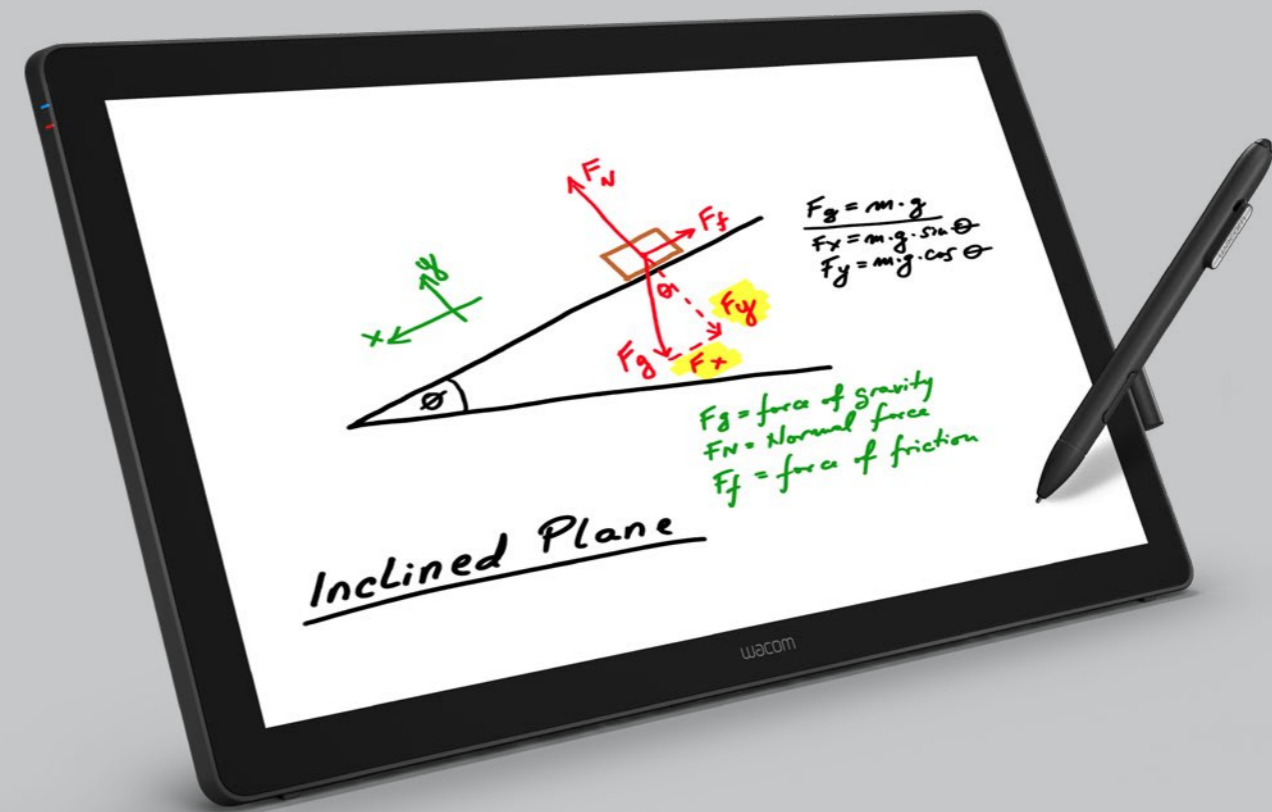

23.8型液晶ペンタブレット

DTK-2451/
DTH-2452

23.8-inch
Pen Display

WACOM® for Business

DTK-2451/DTH-2452

Premium display for handling electronic documents

製品概要

DTK-2451とDTH-2452は、23.8インチフルHDディスプレイを備えた法人向け液晶ペンタブレットです。医療機関における電子カルテの記入やプレゼン資料に直接注釈を書き込むのに最適な画面サイズです。最先端の性能を備えたデジタルペンを使用すると、図やスケッチを盛り込んだプレゼンテーションが可能になり、手書きを交えて詳しく説明したり、円滑なコミュニケーションができるようになります。

さらに、2,048段階の筆圧レベルによって正確な描画、書き込み、注釈の追加や、電子サインの記載が可能です。また、DTH-2452のマルチタッチ機能は、標準的なジェスチャーもサポートし、簡単で直感的なナビゲーションを提供します。

主な特長

- 快適な使い心地を実現した大型23.8インチカラー液晶パネルにより、十分な作業エリアと広い視野角を提供
- 生体情報に基づいた高精度な入力とデジタルペンの2048段階の筆圧レベルによって正確な描画、書き込み、注釈の追加や、電子サインの記載が可能
- アナログとデジタル両方の接続をサポート
- デバイスをさまざまな角度で使用できるスタンドや、サードパーティ製スタンドも使用できるVESA規格マウントへの対応により、幅広い作業環境で使用できる汎用性の高さを実現
- マルチタッチ機能により、標準的なジェスチャーをサポートし直感的な操作を実現(DTH-2452のみ)
- 設定可能な4つのエクスプレスキーにより一般的な機能やツールが呼び出し可能。さらにUSBポートを搭載し外部デバイスも接続可能。

マルチタッチ機能有
DTH-2452/G0(ブラック)・DTH-2452/L0(ホワイト)

仕様 本体製品型番 マルチタッチ機能無
DTK-2451/G0(ブラック)・DTK-2451/L0(ホワイト)

	外形寸法(幅 x 高さ x 奥行、スタンドを除く)	601 x 356 x 46 mm
	重さ(スタンド含む)	7.2 kg
	スタンド角度	11°~73°調節式スタンド
	電源	AC 100~240 V,50/60 Hz
	消費電力	40 W以下、省電力モード: 0.5 W以下、省電力オフモード: 0.5 W以下
	通信インターフェース	USB 2.0
	エクスペンスキー	4
	対応OS	Windows 10 / 8.1 / 7 (32ビット,64ビット) Mac OSX 10.11以降

液晶画面

	画面サイズ	23.8型 (527.04mm x 296.46mm)
	液晶パネル	VA
	タッチ入力	DTK-2451: 無し / DTH-2452: 有り
	カバーガラス面	強化AGエッチングガラス
	アスペクト比	16:9
	最大解像度	1920 x 1080ピクセル
	ビデオ入力	DVI-I
	視野角(水平/垂直)	178°/ 178°
	最大表示色	1677万色
	輝度(明るさ)	210cd/m ² (通常時)
	コントラスト比	1000:1(通常時)
	応答速度	16ms(通常時)