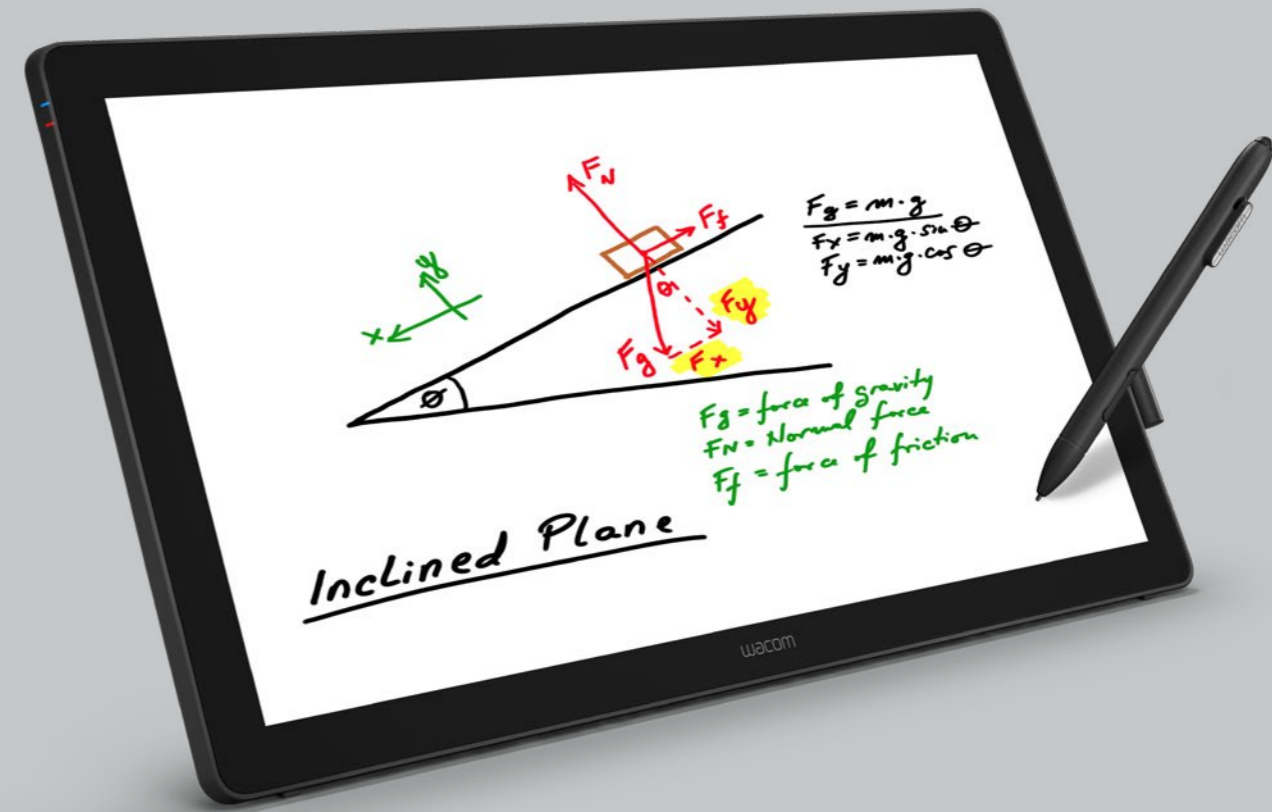

数据表

DTK-2451/
DTH-2452

24-inch
Pen Display

WACOM® for Business

DTK-2451/ DTH-2452

Premium display for handling electronic documents

产品概述

DTK-2451和DTH-2452配备24英寸全高清显示屏，是Wacom面向企业和教育机构推出的较大尺寸的笔感应数位屏。大幅面工作区域提供舒适的屏幕表面，便于直观地在电子文档上书写和签名，或在演示文档上直接标注。先进的数字笔技术允许用户在演示文档或课程计划中添加绘图、草图和图表，用以详细阐述关键概念，并自动将新创意集成到讨论中。

2,048级压感级别，可精确绘图、书写和注释，同时提供增强型生物特征数据支持的签名捕获功能。此外，DTH-2452的多指触控支持多种触控手势和导览方式。

主要特性和优势

- 配备大尺寸23.8英寸彩色LCD屏幕，提供大幅面工作区域和宽广视角，提供舒适的用户体验
- 2,048级数字笔压感，可精确绘图、书写和注释，同时提供增强型生物特征数据支持的签名捕获功能，确保生物特征数据的精确输入
- 支持模拟和数字连接，可实现DVI-I直通连接，且符合HDCP要求
- 提供灵活的显示选项
配有可调节支架，允许多角度使用设备，并配有标准VESA安装座，方便使用第三方支架，适用于多种工作环境，用途多样
- 多指触控功能支持常用手势的直观导航（仅限DTH-2452），直观的导览
- 配有可自定义的4个ExpressKeys键，用于设置访问常用功能或工具，集成USB端口，可方便插入用户喜欢的USB设备，使用更轻松

LCD屏幕

 LCD显示屏类型	VA
 触控输入	DTK-2451: 无/DTH-2452: 有
 玻璃表面	强化AG无光玻璃
 纵横比	16:9
 原始分辨率	1920 x 1080像素
 视频输入	DVI-I
 视角 (水平/垂直)	178° / 178°
 颜色	16.7百万色
 亮度	0.13 cd/in ² /210 cd/m ² (典型值)
 对比度	1000:1 (典型值)
 响应时间	16毫秒 (典型值)

数位板和书写笔

 读取技术	电磁压感 (EMR)
 屏幕尺寸	对角线23.8英寸 (20,75 x 11.65英寸/527 x 296毫米)
 协同分辨率	2540 lpi
 坐标精度	DTK-2451: ±0.02 英寸/ ±0.5毫米 (中心); DTH-2452: ±0.04 英寸/ ±1.0毫米 (中心)
 读取速率	DTK-2451: 187点/秒; DTH-2452: 100点/秒
 压感级别	2048
 加密	AES 256 / RSA 2048
 读取高度	0.4英寸/10毫米或更高 (中心)