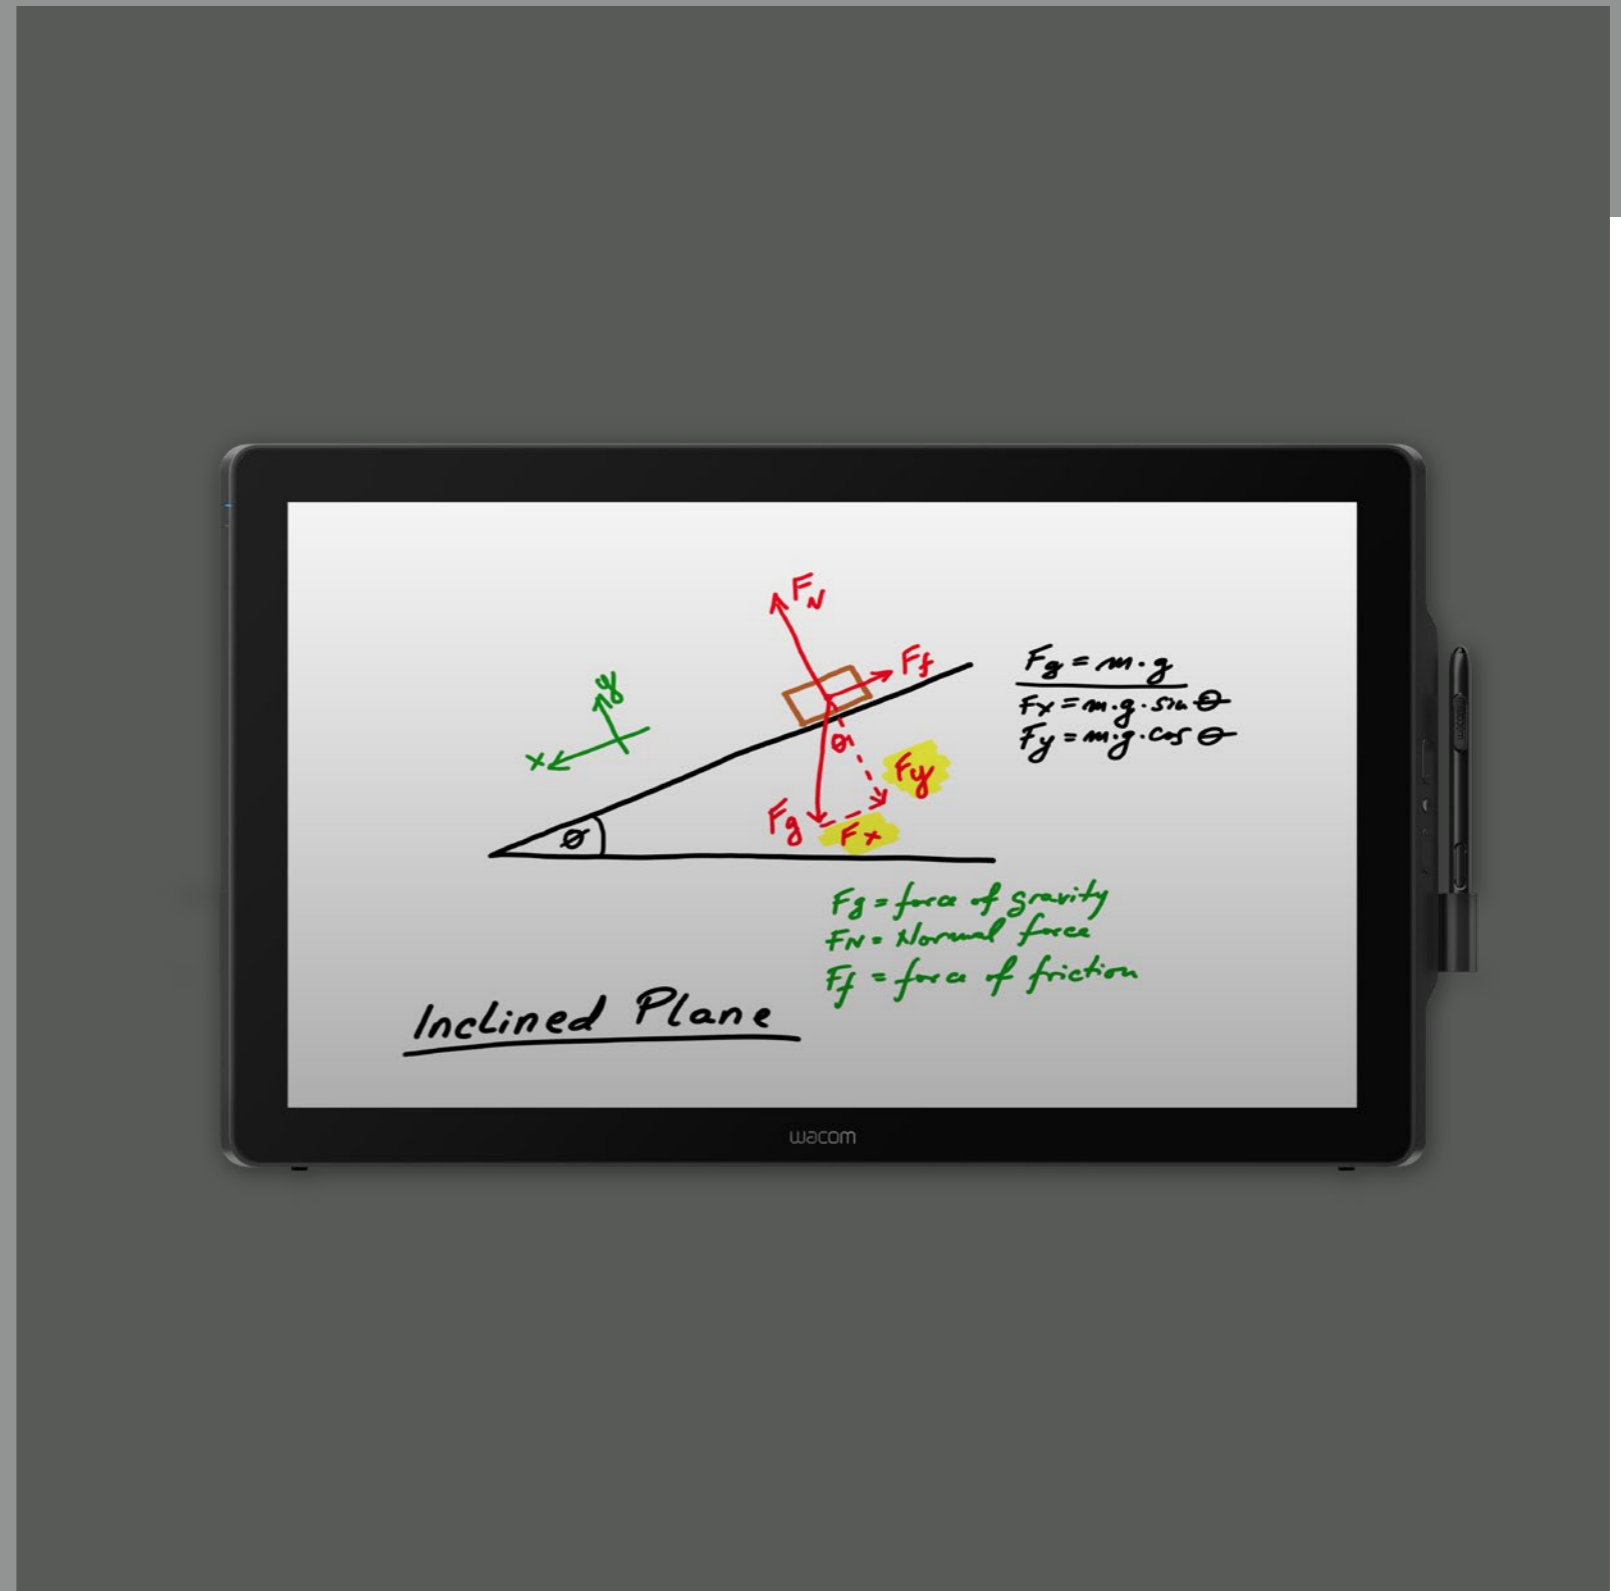

数据表

DTK-2451/
DTH-2452

24-inch
Pen Display

WACOM® for Business

DTK-2451/ DTH-2452

Premium display for handling electronic documents

产品概述

DTK-2451和DTH-2452配备24英寸全高清显示屏，是Wacom面向企业和教育机构推出的较大尺寸的笔感应数位屏。大幅面工作区域提供舒适的屏幕表面，便于直观地在电子文档上书写和签名，或在演示文档上直接标注。先进的数字笔技术允许用户在演示文档或课程计划中添加绘图、草图和图表，用以详细阐述关键概念，并自动将新创意集成到讨论中。

2,048级压感级别，可精确绘图、书写和注释，同时提供增强型生物特征数据支持的签名捕获功能。此外，DTH-2452的多指触控支持多种触控手势和导览方式。

主要特性和优势

- 配备大尺寸23.8英寸彩色LCD屏幕，提供大幅面工作区域和宽广视角，提供舒适的用户体验
- 2,048级数字笔压感，可精确绘图、书写和注释，同时提供增强型生物特征数据支持的签名捕获功能，确保生物特征数据的精确输入
- 支持模拟和数字连接，可实现DVI-I直通连接，且符合HDCP要求
- 提供灵活的显示选项
配有可调节支架，允许多角度使用设备，并配有标准VESA安装座，方便使用第三方支架，适用于多种工作环境，用途多样
- 多指触控功能支持常用手势的直观导航（仅限DTH-2452），直观的导览
- 配有可自定义的4个ExpressKeys键，用于设置访问常用功能或工具，集成USB端口，可方便插入用户喜欢的USB设备，使用更轻松

LCD屏幕

 LCD显示屏类型	VA
 触控输入	DTK-2451: 无/DTH-2452: 有
 玻璃表面	强化AG无光玻璃
 纵横比	16:9
 原始分辨率	1920 x 1080像素
 视频输入	DVI-I
 视角 (水平/垂直)	178° / 178°
 颜色	16.7百万色
 亮度	0.13 cd/in ² /210 cd/m ² (典型值)
 对比度	1000:1 (典型值)
 响应时间	16毫秒 (典型值)

数位板和书写笔

 读取技术	电磁压感 (EMR)
 屏幕尺寸	对角线23.8英寸 (20,75 x 11.65英寸/527 x 296毫米)
 协同分辨率	2540 lpi
 坐标精度	DTK-2451: ±0.02 英寸/ ±0.5毫米 (中心); DTH-2452: ±0.04 英寸/ ±1.0毫米 (中心)
 读取速率	DTK-2451: 187点/秒; DTH-2452: 100点/秒
 压感级别	2048
 加密	AES 256 / RSA 2048
 读取高度	0.4英寸/10毫米或更高 (中心)